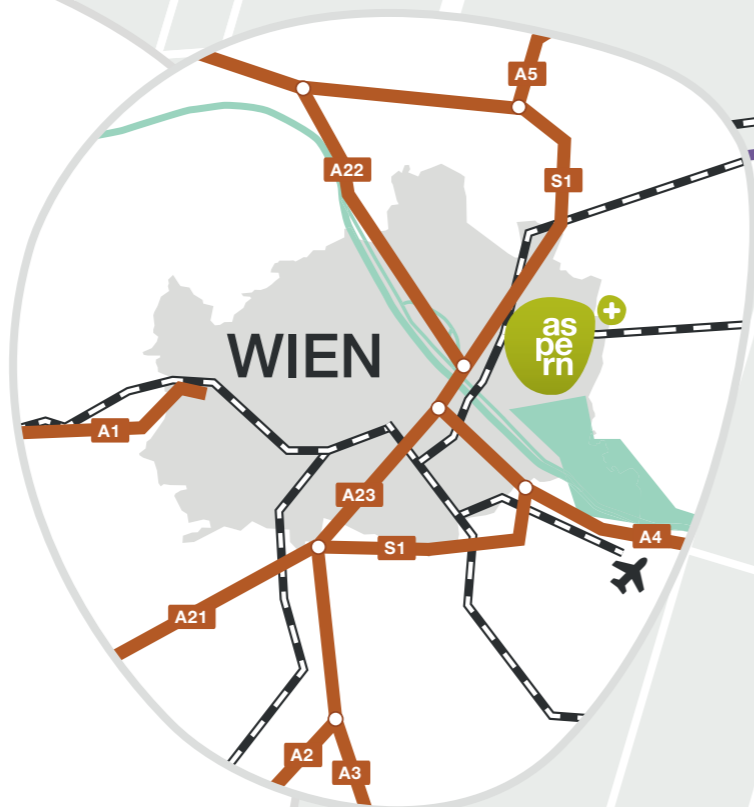

Die Seestadt Wiens

Öffentlich in die Seestadt

U2 U-Bahn, Endstation Seestadt

84A 88A 88B Bus bis Seestadt

Mit dem Auto in die Seestadt

GPS Koordinaten
48° 13' 34" N | 16° 30' 20" O

Tipp: Bei den gängigsten Navigationsgeräten sollte der Längen- wie Breitengrad unter den Menüpunkten „Navigieren“ oder „Zieleingabe“ eingegeben/auszuwählen sein.